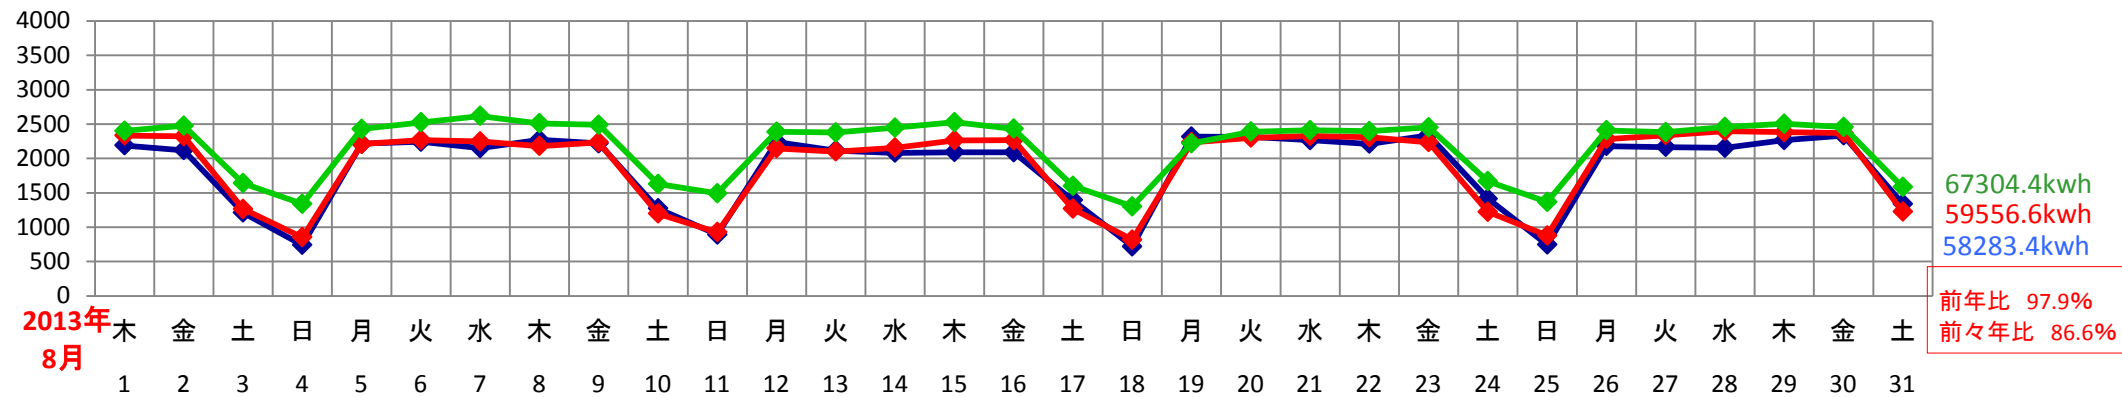

2013年6~8月 近三ビル電力使用量 前年・前々年対比 (曜日対比)

◆ 2013年電力使用量
◆ 2012年電力使用量
◆ 2011年電力使用量

2013年
6月

2013年
7月

2013年
8月