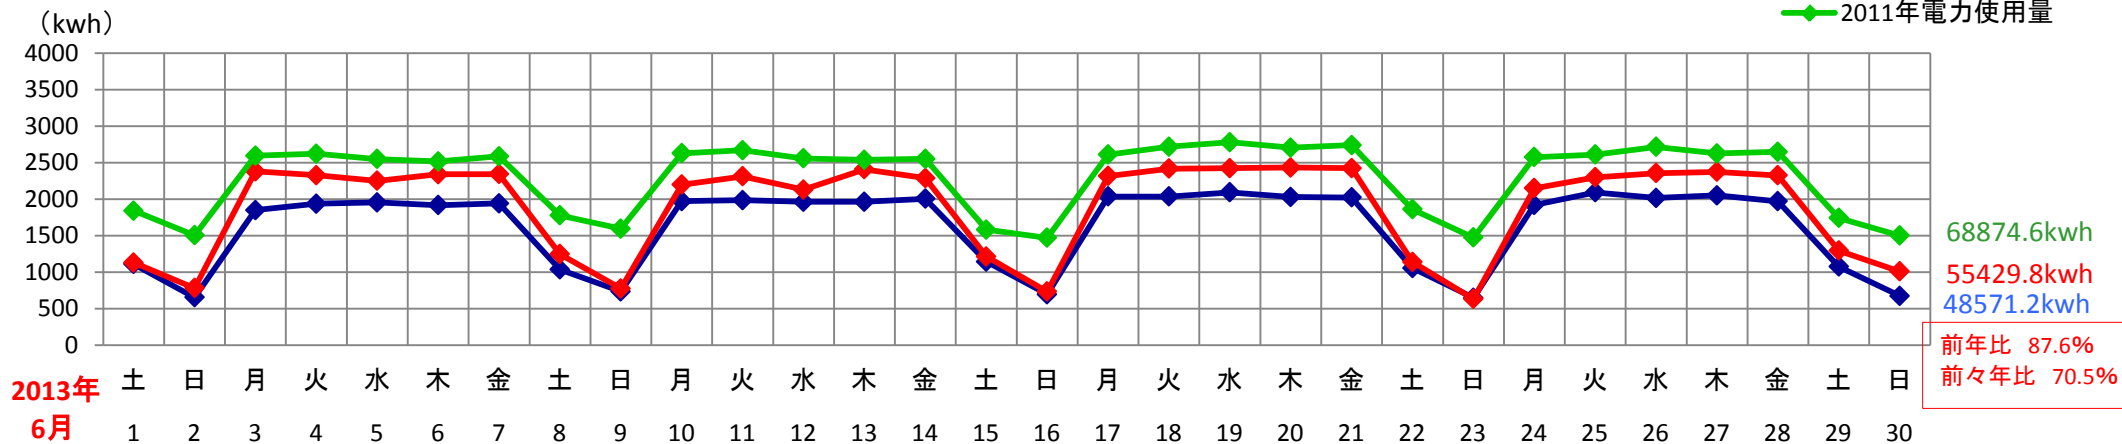

2013年6~8月 近三ビル電力使用量 前年・前々年対比 (曜日対比)

◆ 2013年電力使用量
◆ 2012年電力使用量
◆ 2011年電力使用量

2013年
6月

2013年
7月

2013年
8月