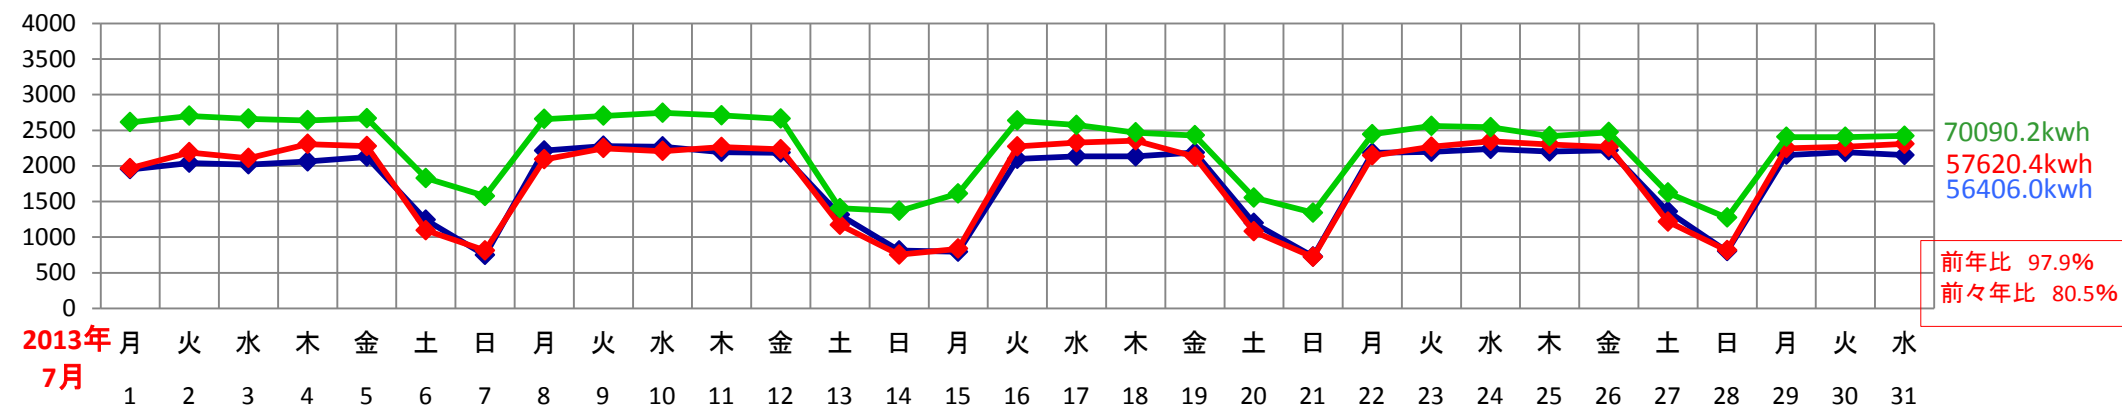

2013年6~8月 近三ビル電力使用量 前年・前々年対比 (曜日対比)

◆ 2013年電力使用量
◆ 2012年電力使用量
◆ 2011年電力使用量

2013年
6月

2013年
7月

2013年
8月