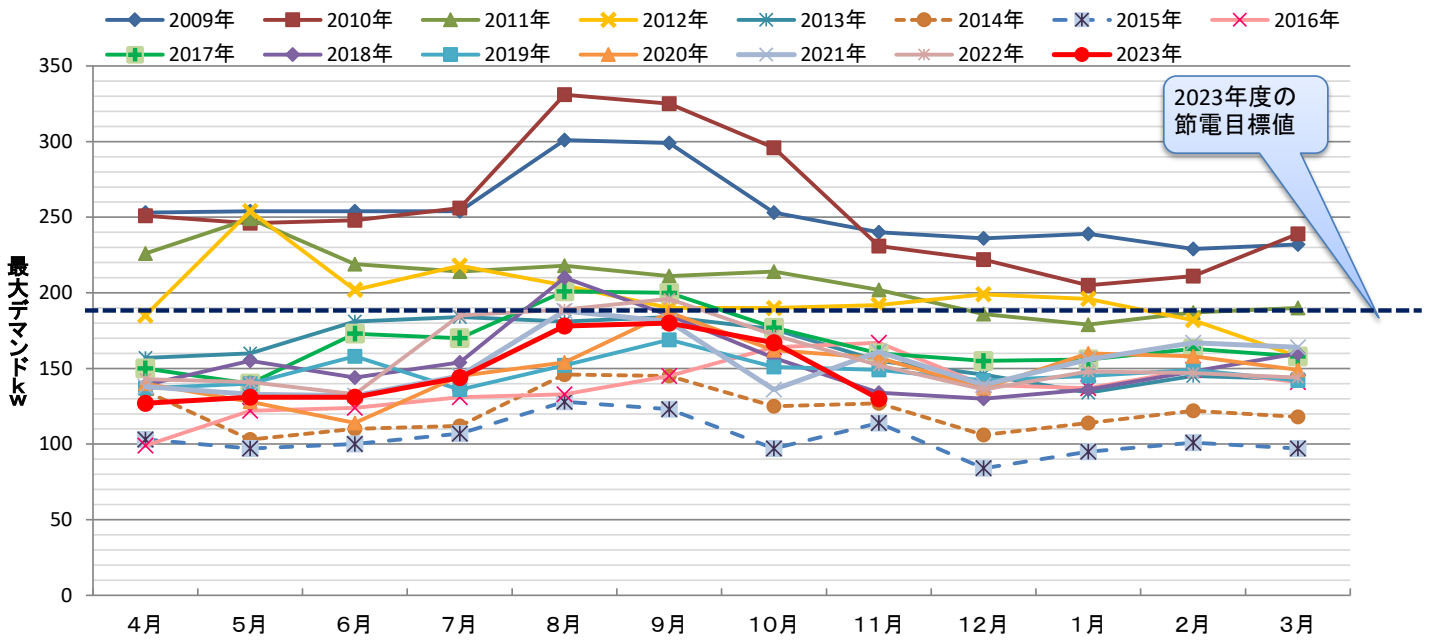

近三ビル 当月最大需要電力の推移

近三ビル 1カ月の電力使用量推移

Copyright(c) Kinsan Shoji Co., Ltd. 2023 All Rights Reserved

※当ビルは2016/3/1～電力会社を㈱エネットに変更しました。

※2016/3月度の使用量には2/11～2/29の東京電力使用量に3/1～3/10 AM10:00の㈱エネット使用量を加算しております。

※6階テナント様2018/8ご退去、2019/3新規ご入居、2019/10より増員。2023/2ご退去されました。