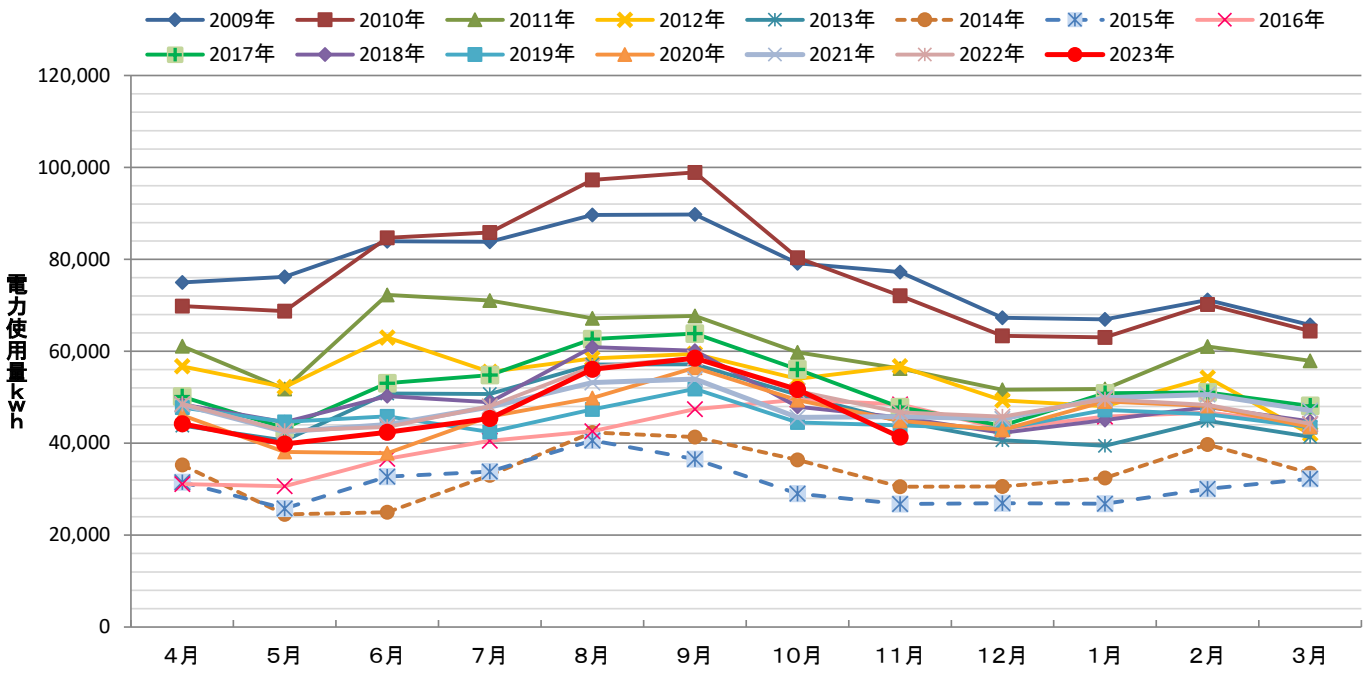

近三ビル 当月最大需要電力の推移

近三ビル 1カ月の電力使用量推移

Copyright(c) Kinsan Shoji Co., Ltd. 2023 All Rights Reserved

※当ビルは2016/3/1～電力会社を㈱エネットに変更しました。

※2016/3月度の使用量には2/11～2/29の東京電力使用量に3/1～3/10 AM10:00の㈱エネット使用量を加算しております。

※6階テナント様2018/8ご退去、2019/3新規ご入居、2019/10より増員。2023/2ご退去されました。